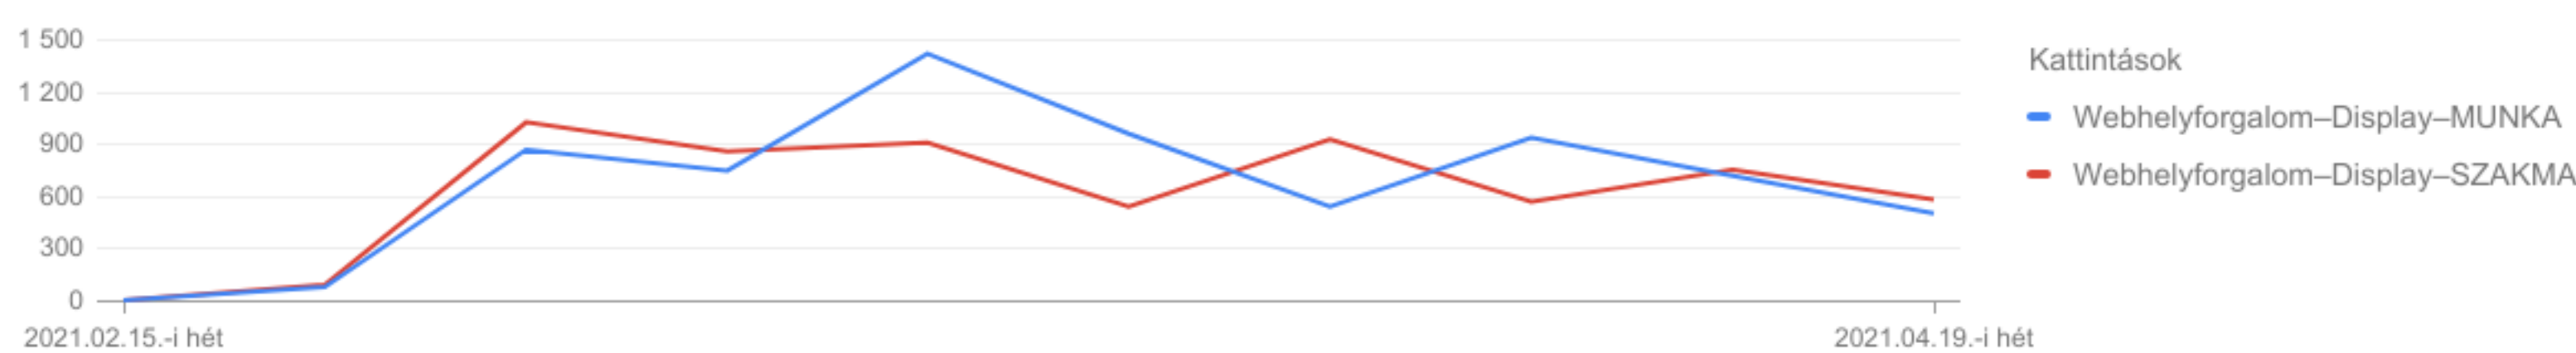

2021 Szakma és Munka Display hirdetések

Egyéni dátumtartomány

2021. jan. 1. - 2021. dec. 31.

Szűrők: Kampány: = Webhelyforgalom-Display-SZAKMA, Webhelyforgalom-Display-MUNKA

Kampány	Megjelenítések	Kattintások	Átkattintási arány
	> 1		
Webhelyforgalom-Display-MUNKA	1 662 224	13 257	0,80%
Webhelyforgalom-Display-SZAKMA	1 415 637	12 131	0,86%

kattintások heti bontásban

Egyéni dátumtartomány

2021. febr. 20. - 2021. ápr. 22.

Szűrők: Kampány: = Webhelyforgalom-Display-SZAKMA, Webhelyforgalom-Display-MUNKA