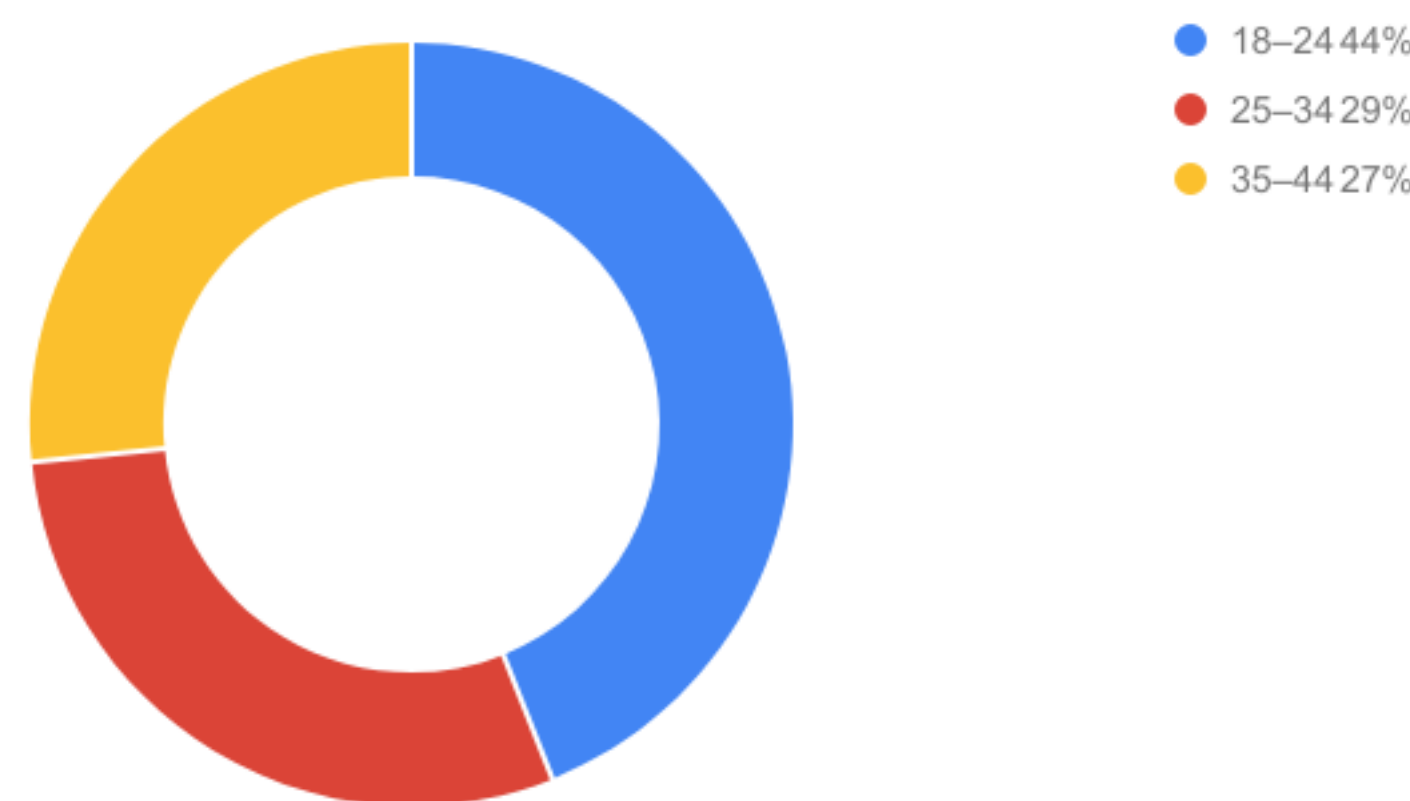

Szakma hirdetések - életkor alapján

Egyéni dátumtartomány

2021. jan. 1. - 2021. dec. 31.

Szűrők: Kampány: = Webhelyforgalom-Display-SZAKMA

Munka hirdetések - életkor alapján

Egyéni dátumtartomány

2021. jan. 1. - 2021. dec. 31.

Szűrők: Kampány: = Webhelyforgalom-Display-MUNKA

Szakma hirdetések - nemek alapján

Egyéni dátumtartomány

2021. jan. 1. - 2021. dec. 31.

Szűrők: Kampány: = Webhelyforgalom-Display-SZAKMA

Munka hirdetések - nemek alapján