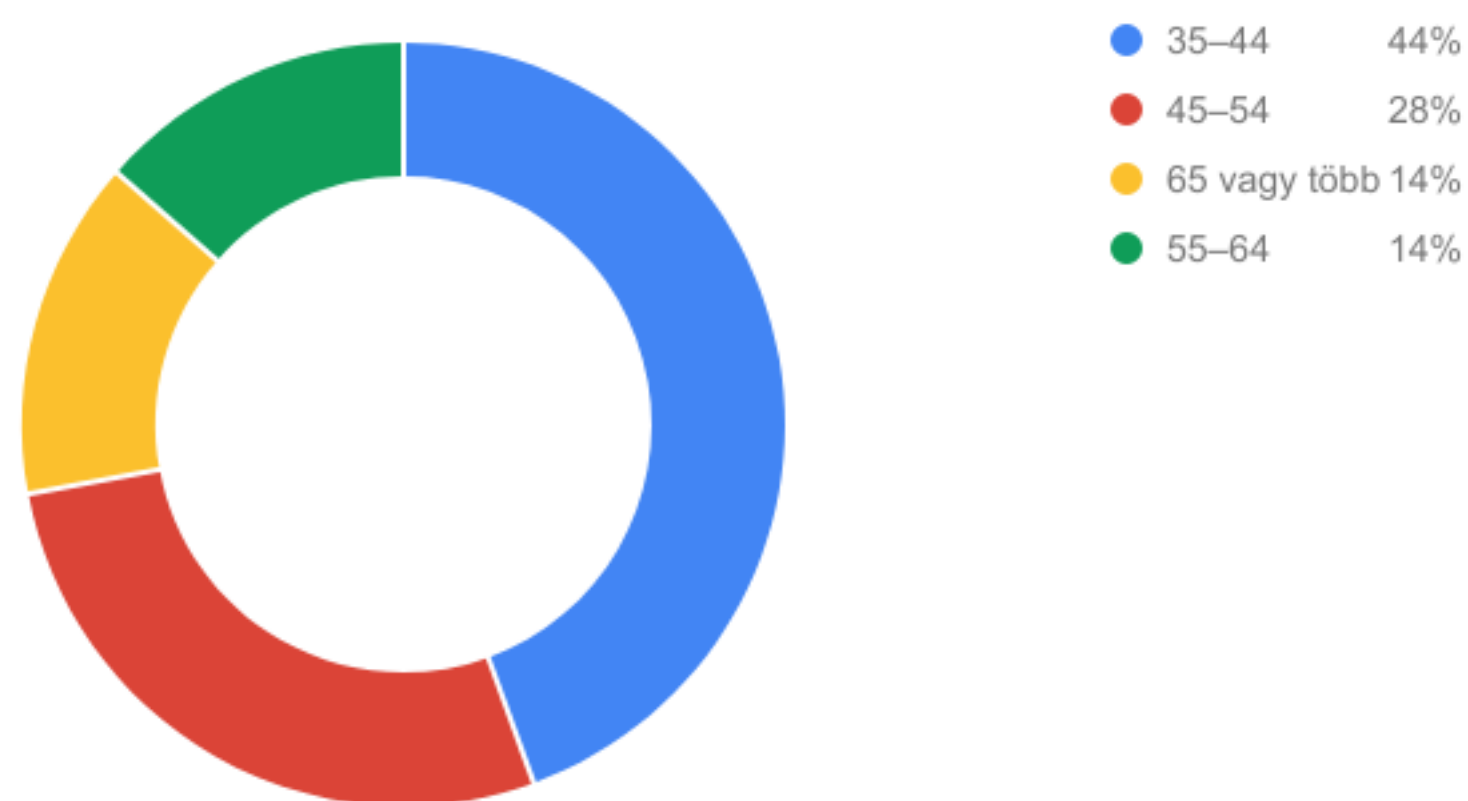

2021 Munka hirdetések régióinként

Egyéni dátumtartomány

2021. jan. 1. - 2021. dec. 31.

Szűrők: Kampány: = Webhelyforgalom-Display-MUNKA

Régió (felhasználó helye)	Megjelenítések	Kattintások	Átkattintási arány
	> 1		
Budapest	367 289	2 895	0,79%
Pest	164 286	1 357	0,83%
Borsod-Abaúj-Zemplén	131 537	1 113	0,85%
Szabolcs-Szatmár-Bereg	105 861	949	0,90%
Hajdú-Bihar	91 466	698	0,76%
Győr-Moson-Sopron	78 278	587	0,75%
Bács-Kiskun	76 637	587	0,77%
Jász-Nagykun-Szolnok	66 086	549	0,83%
Csongrád	61 688	460	0,75%
Békés	61 547	507	0,82%
Fejér	61 200	477	0,78%
Baranya	54 089	404	0,75%
Veszprém	51 745	428	0,83%
Somogy	47 262	339	0,72%
Heves	46 766	399	0,85%
Komárom-Esztergom	45 063	357	0,79%
Zala	42 186	318	0,75%
Vas	39 296	295	0,75%
Tolna	37 900	280	0,74%
Nógrád megye	30 212	240	0,79%

Szakma hirdetések - életkor alapján

Egyéni dátumtartomány

2021. jan. 1. - 2021. dec. 31.

Szűrők: Kampány: = Webhelyforgalom-Display-SZAKMA

Munka hirdetések - életkor alapján

Egyéni dátumtartomány

2021. jan. 1. - 2021. dec. 31.