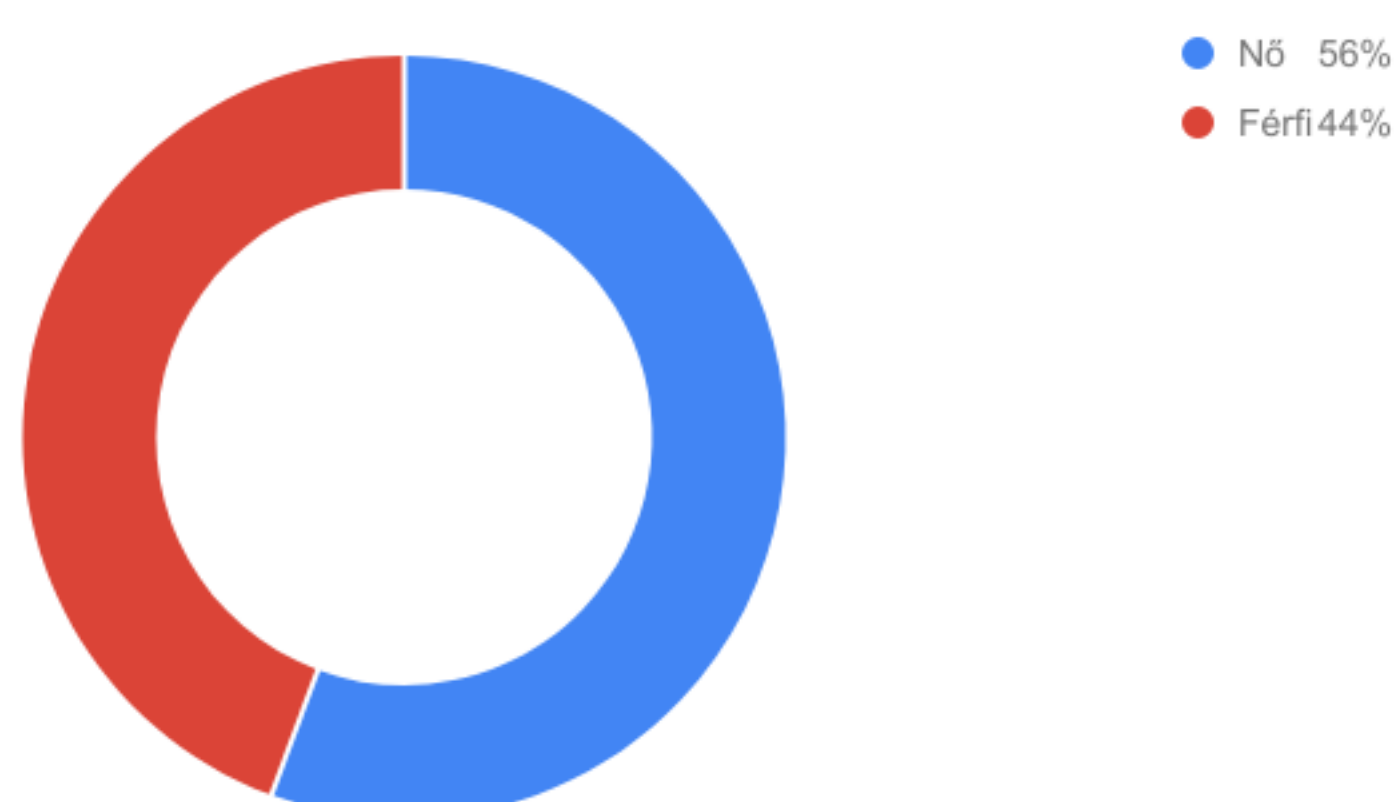

Szűrők: Kampány: = Webhelyforgalom-Display-MUNKA

Szakma hirdetések - nemek alapján

Egyéni dátumtartomány

2021. jan. 1. - 2021. dec. 31.

Szűrők: Kampány: = Webhelyforgalom-Display-SZAKMA

Munka hirdetések - nemek alapján